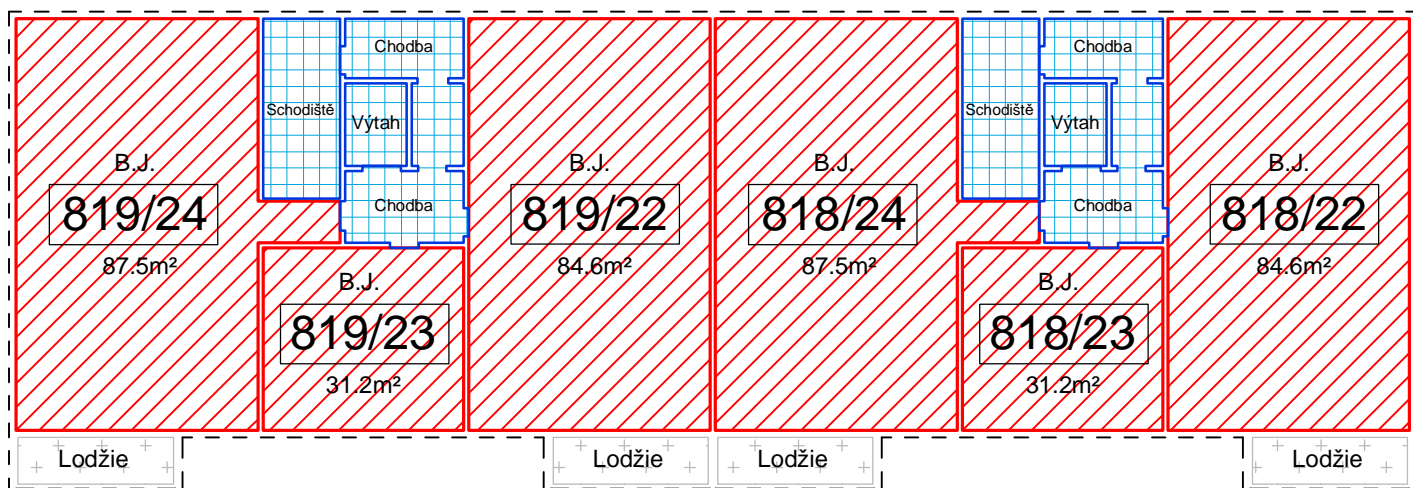

BD Hekrova - č.p.818, č.p.819, č.p.820, č.p.821

PŘÍLOHA PROHLÁŠENÍ VLASTNÍKA

Půdorys 9. nadzemního podlaží

Společné části

Společné části s právem výlučného užívání

Bytové a nebytové jednotky