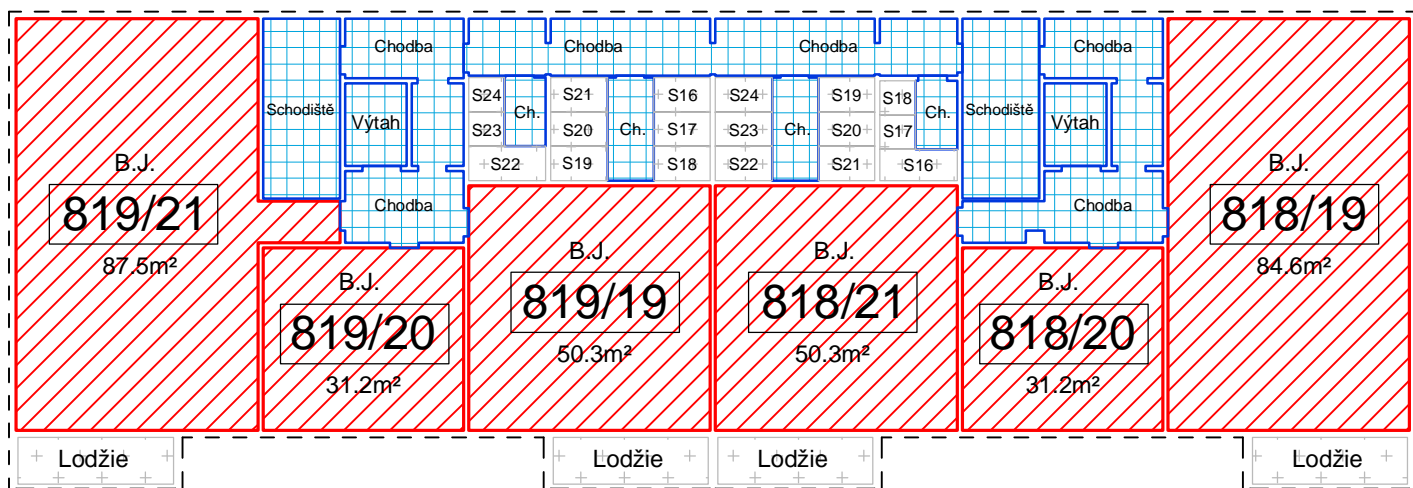

BD Hekrova - č.p.818, č.p.819, č.p.820, č.p.821

PŘÍLOHA PROHLÁŠENÍ VLASTNÍKA

Půdorys 8. nadzemního podlaží

Společné části

Společné části s právem výlučného užívání

Bytové a nebytové jednotky