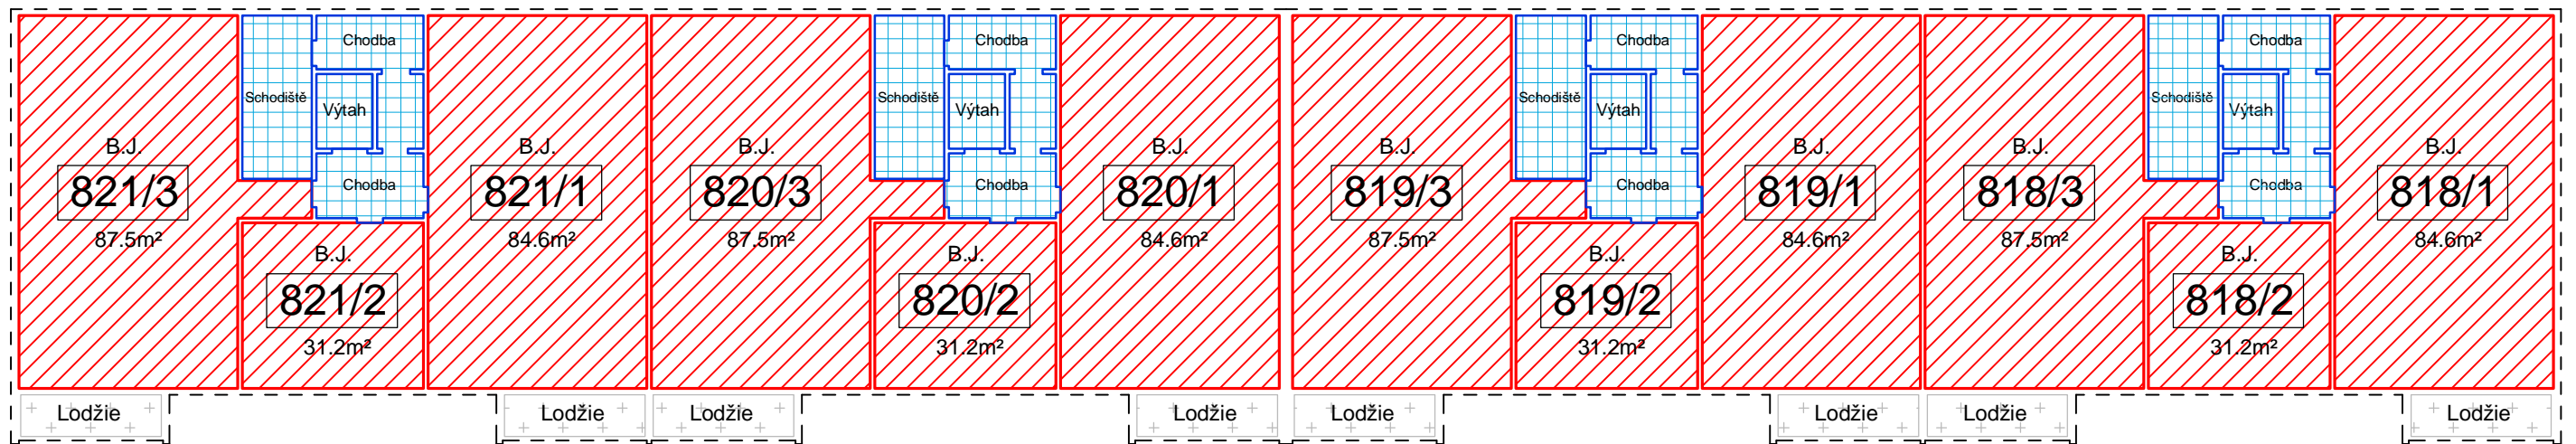

BD Hekrova - č.p.818, č.p.819, č.p.820, č.p.821  
 PŘÍLOHA PROHLÁŠENÍ VLASTNÍKA  
 Půdorys 1. nadzemního podlaží

-  Společné části
-  Společné části s právem výlučného užívání
-  Bytové a nebytové jednotky

BD Hekrova - č.p.818, č.p.819, č.p.820, č.p.821  
PŘÍLOHA PROHLÁŠENÍ VLASTNÍKA  
Půdorys 2. nadzemního podlaží

-  Společné části
-  Společné části s právem výlučného užívání
-  Bytové a nebytové jednotky

BD Hekrova - č.p.818, č.p.819, č.p.820, č.p.821  
PŘÍLOHA PROHLÁŠENÍ VLASTNÍKA  
Půdorys 3. nadzemního podlaží

-  Společné části
-  Společné části s právem výlučného užívání
-  Bytové a nebytové jednotky