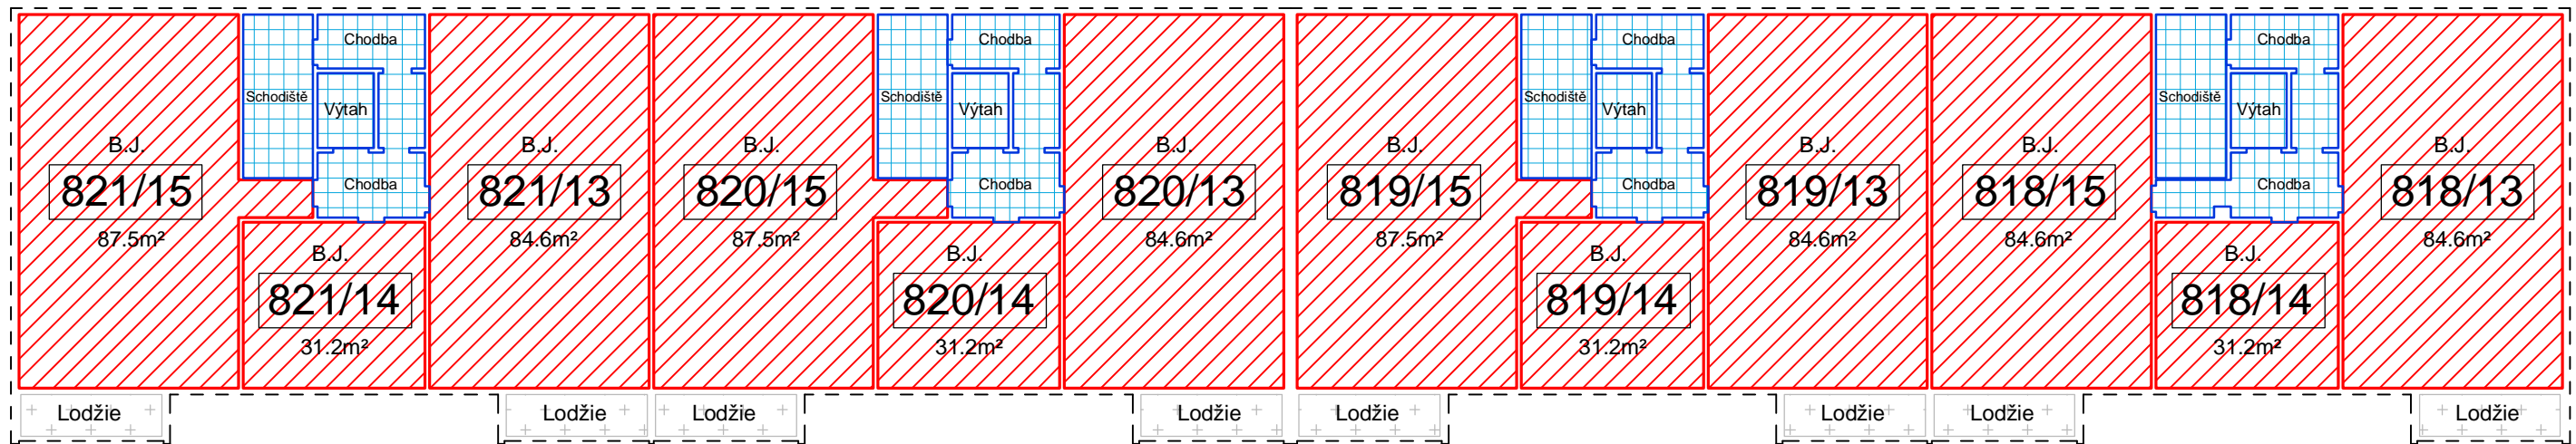

BD Hekrova - č.p.818, č.p.819, č.p.820, č.p.821
PŘÍLOHA PROHLÁŠENÍ VLASTNÍKA
Půdorys 6. nadzemního podlaží

- Společné části
- Společné části s právem výlučného užívání
- Bytové a nebytové jednotky