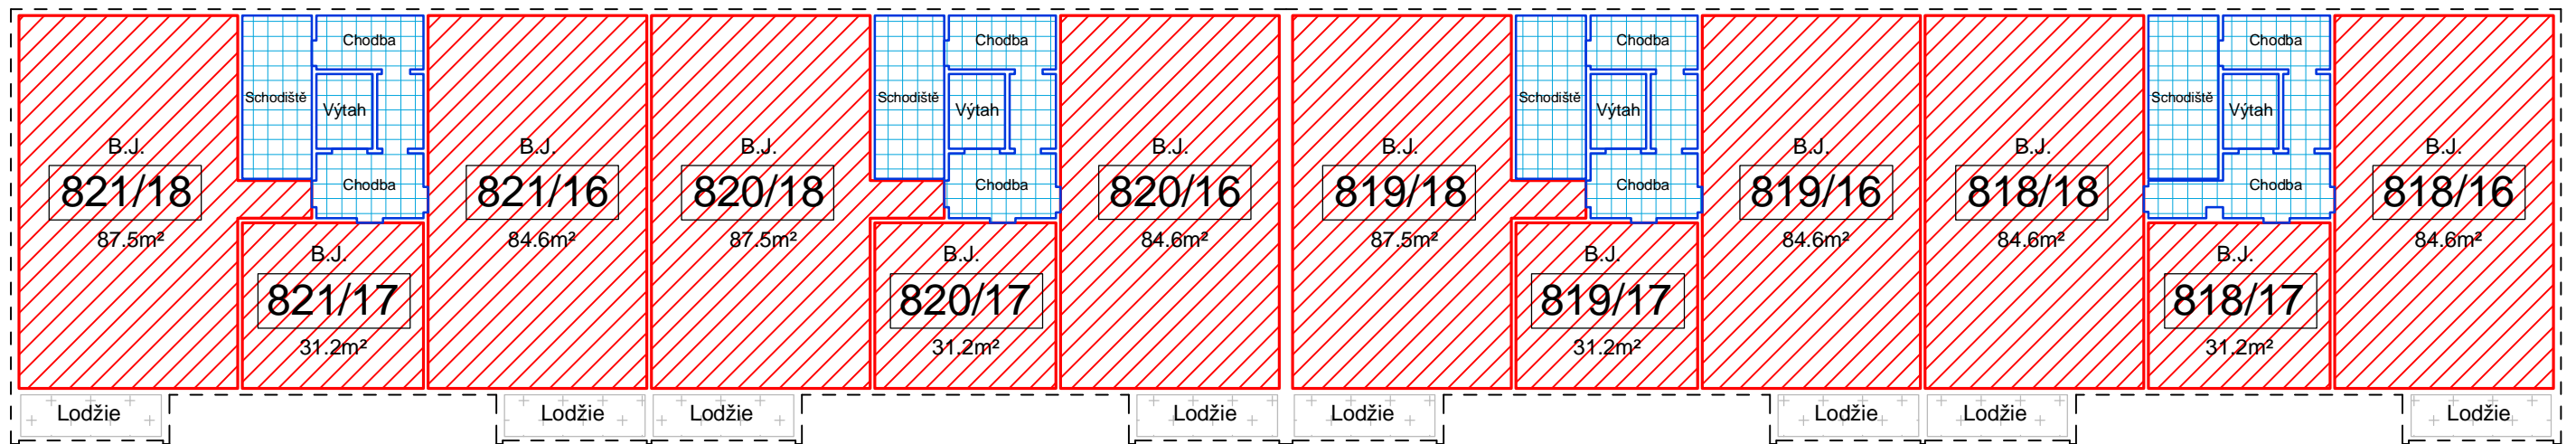

BD Hekrova - č.p.818, č.p.819, č.p.820, č.p.821
PŘÍLOHA PROHLÁŠENÍ VLASTNÍKA
Půdorys 7. nadzemního podlaží

- Společné části
- Společné části s právem výlučného užívání
- Bytové a nebytové jednotky