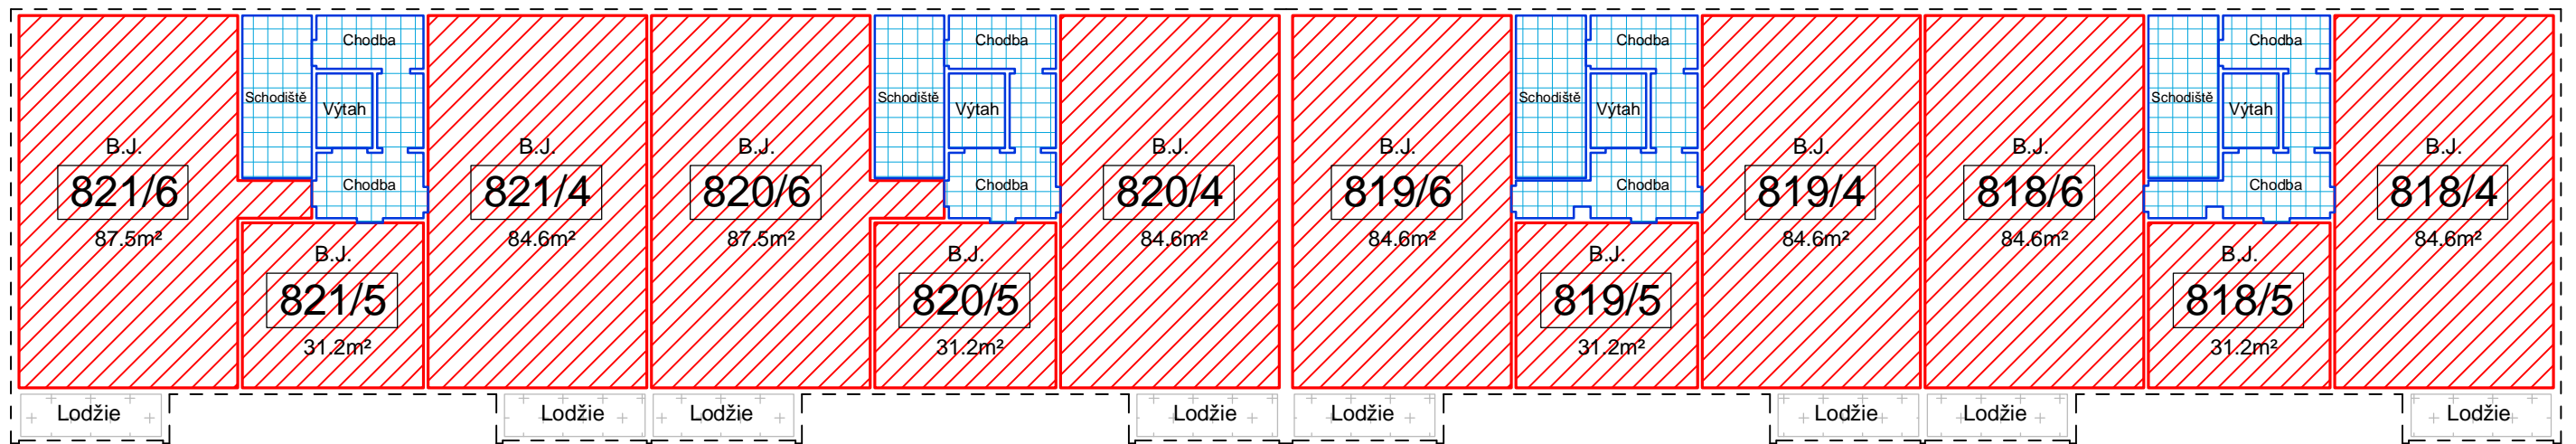

BD Hekrova - č.p.818, č.p.819, č.p.820, č.p.821  
 PŘÍLOHA PROHLÁŠENÍ VLASTNÍKA  
 Půdorys 1. nadzemního podlaží

-  Společné části
-  Společné části s právem výlučného užívání
-  Bytové a nebytové jednotky

BD Hekrova - č.p.818, č.p.819, č.p.820, č.p.821  
PŘÍLOHA PROHLÁŠENÍ VLASTNÍKA  
Půdorys 2. nadzemního podlaží

-  Společné části
-  Společné části s právem výlučného užívání
-  Bytové a nebytové jednotky

BD Hekrova - č.p.818, č.p.819, č.p.820, č.p.821  
PŘÍLOHA PROHLÁŠENÍ VLASTNÍKA  
Půdorys 3. nadzemního podlaží

-  Společné části
-  Společné části s právem výlučného užívání
-  Bytové a nebytové jednotky