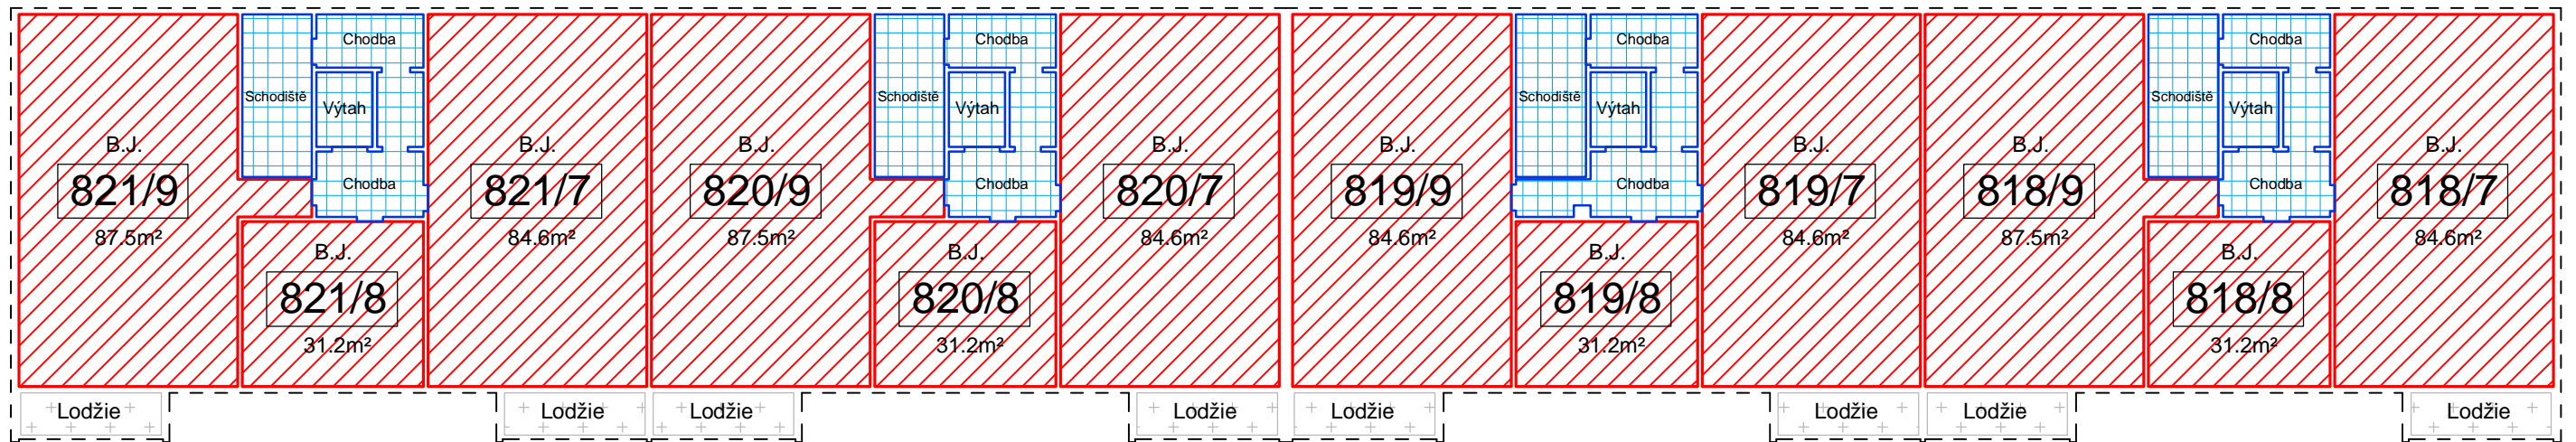

BD Hekrova - č.p.818, č.p.819, č.p.820, č.p.821
PŘÍLOHA PROHLÁŠENÍ VLASTNÍKA
Půdorys 4. nadzemního podlaží

- Společné části
- Společné části s právem výlučného užívání
- Bytové a nebytové jednotky