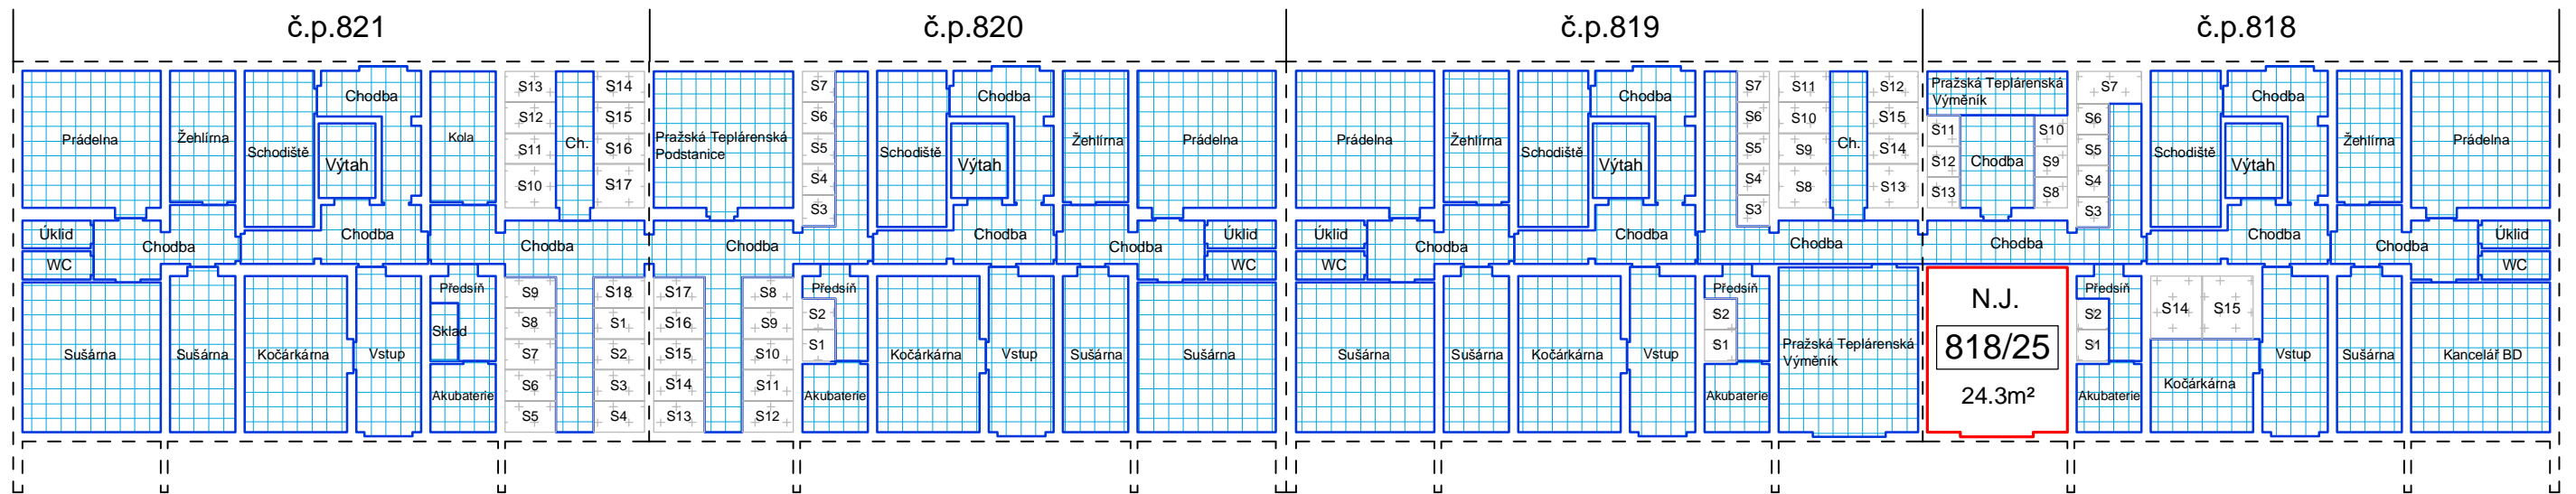

BD Hekrova - č.p.818, č.p.819, č.p.820, č.p.821  
 PŘÍLOHA PROHLÁŠENÍ VLASTNÍKA  
 Půdorys 1. nadzemního podlaží

-  Společné části
-  Společné části s právem výlučného užívání
-  Bytové a nebytové jednotky

BD Hekrova - č.p.818, č.p.819, č.p.820, č.p.821  
PŘÍLOHA PROHLÁŠENÍ VLASTNÍKA  
Půdorys 2. nadzemního podlaží

-  Společné části
-  Společné části s právem výlučného užívání
-  Bytové a nebytové jednotky